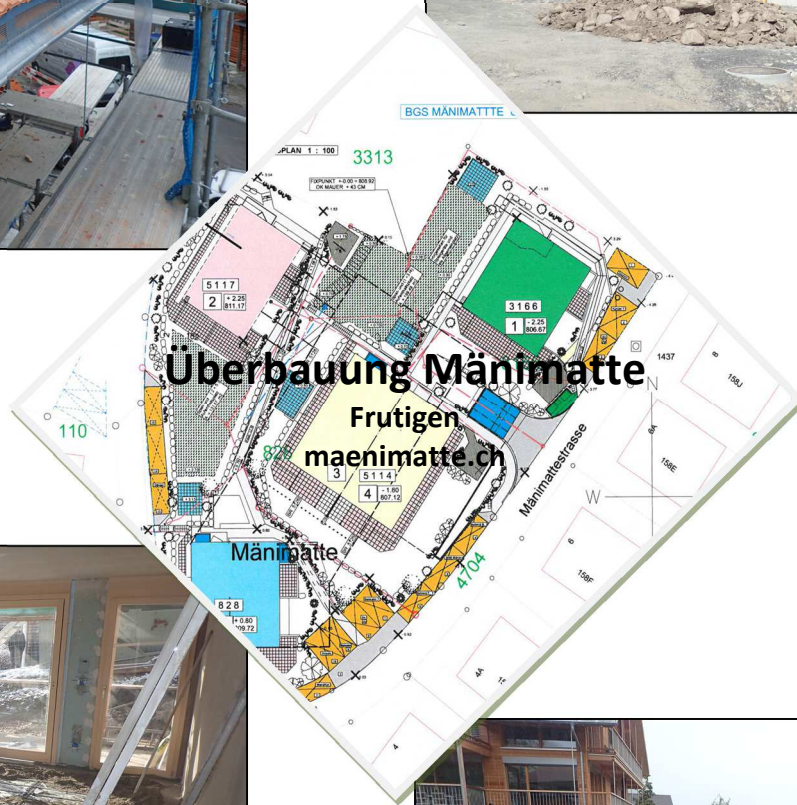

Diverse Projekte

Planung Fünf-Familienhaus
Faulensee

Umbau Wohnhaus
Frutigen

Neubau Werkhalle
Frutigen

Anbau Produktionshalle
Frutigen

Umbau
Frutigen

Diverse kleinere und grössere Projekte in Bearbeitung

Architektur, Planungen und Ingenieurholzbau

Bauten 2016

Ausführung

Runder Einstellraum, Schüpfen

Ersatzbau, Frutigen

Aussenanlage, Faulensee