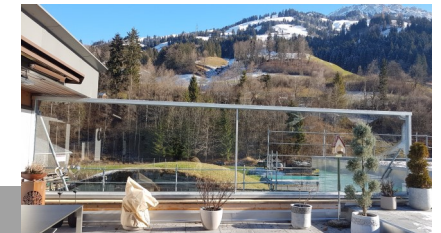

BAUTEN 2018

UMBAU KITA

WERKHOF FORSTUNTERNEHMUNG

Niederfeld, Frutigen

SANIERUNGEN PFARRHAUS

Kanderbrück Frutigen

ANBAU LAGER U. PRODUKTION

GLASDACH, WINDSCHUTZWAND
FLUGPLATZ FRUTIGEN

ANBAU WOHNHAUS

Strandweg, Faulensee

PARKING UND UMBAU

Sagigässli, Frutigen

**ERSATZBAU HOTEL TERMINUS
FRUTIGEN (GESCHEITERT)**

**PROJEKT MEHRFAMILIEN-
HAUS
AM SEE IN F'SEE (SEHR SCHWIERIG)**

**UMBAU KÜHLHAUS
SCHARNACHTAL**

**ALTERSWOHNEN SPITALMATTE
FRUTIGEN (GESCHEITERT)**

+ VORDORF

**WIEDERAUFBAU BAUERN-
HAUS STOCKWEG**

**Diverse kleinere und grössere
Projekte in Bearbeitung**

**DORFPARKING?
FRUTIGEN**

**EINSTELLHALLE
HELKE, FRUTIGEN**