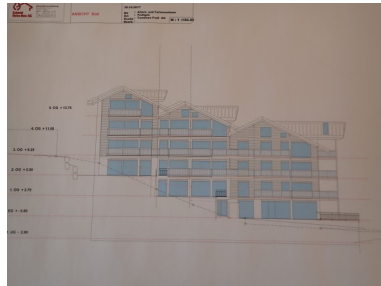

**ERSATZBAU HOTEL TERMINUS
FRUTIGEN (GESCHEITERT)**